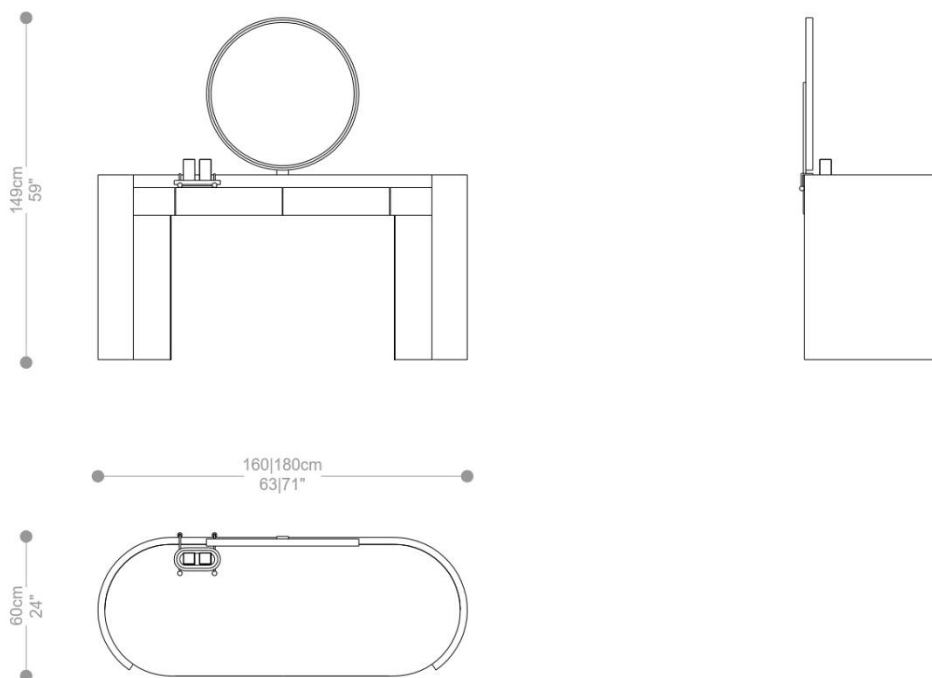

PENTEADEIRA SOUL

GARANTIA: 1 ano

EMBALAGEM: O produto é embalado em papelão, com bordas e cantos protegidos com cantoneiras de polietileno e envolto em filme plástico.

PENTEADEIRA
SOUL

BRETON