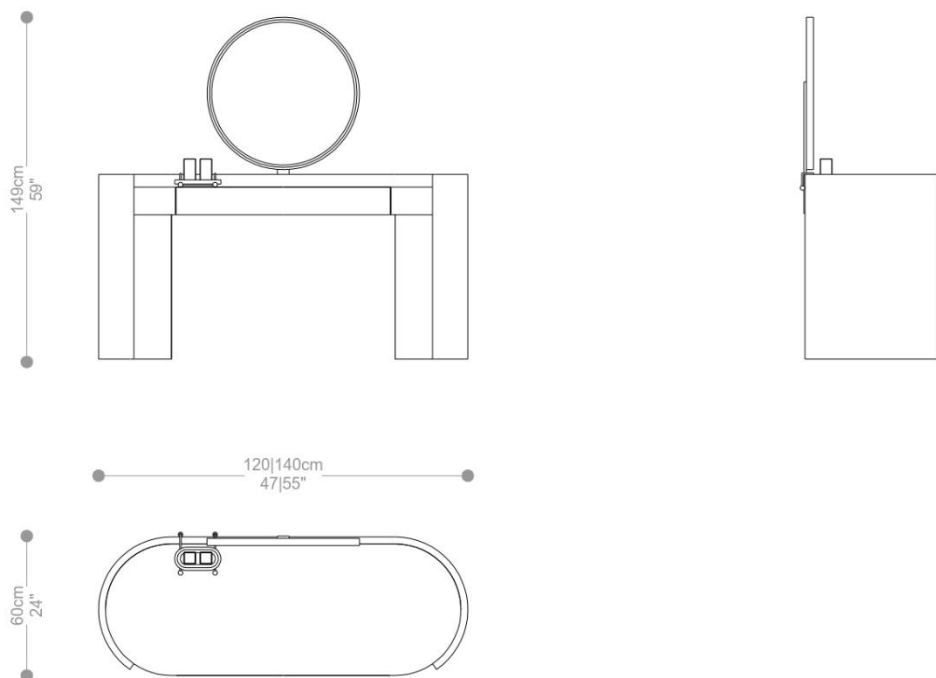

# PENTEADEIRA SOUL

GARANTIA: 1 ano

EMBALAGEM: O produto é embalado em papelão, com bordas e cantos protegidos com cantoneiras de polietileno e envolto em filme plástico.